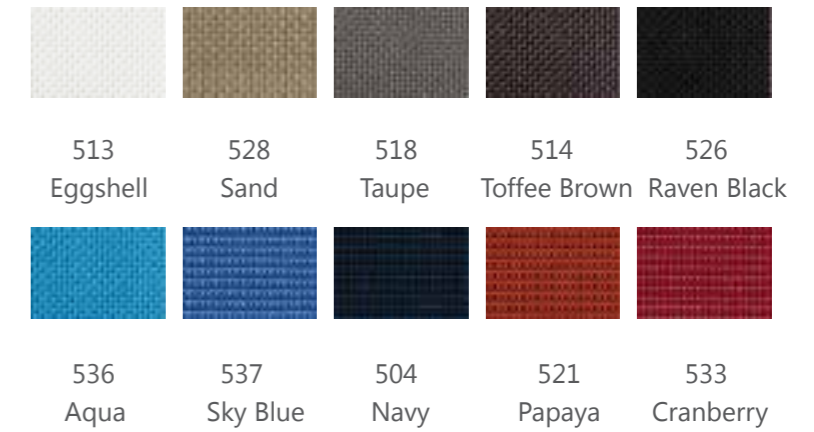

black tropical brown natural sea shell

# Fabric Colours / Stofffarben

EN: Plain Colours  
DE: Unifarben

EN: Pattern  
DE: Muster

EN: Scatter Pillowa  
DE: Dekokissen

EN: Scatter pillows are available in the following sizes:

DE: Dekokissen sind in den folgenden Groessen erhaeltlich: