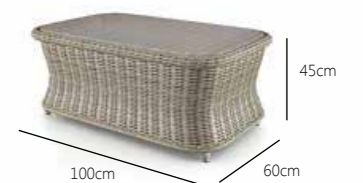

# SANTIAGO

Flechtkategorie / *weave category*: h

kubu  
049

**Essessel**  
**Armchair**

Art.-No. 13201

0.36 cbm

Loungebereich / *Lounge Sets*

**Lounge Sessel**  
**Lounge chair**

Art.-No. 13229

0.54 cbm

**Hocker**  
**Footstool**

Art.-No. 13230

0.18 cbm

**3-Sitzer Sofa**  
**3-Seater sofa**

Art.-No. 13232

1.27 cbm

**Kaffeetisch inkl. Glasplatte**  
**Coffee table incl. glas**

Art.-No. 13225

0.27 cbm

**Glasplatte (Sicherheitsglas ESG 5mm)**  
**Glas tabletop (safety glas 5mm)**

Art.-No. 13225203