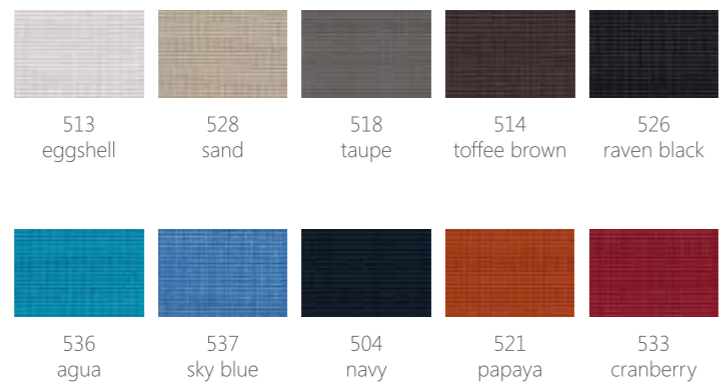

Flechtfarbe / weaving colour: kubu, Kissenfarbe / cushion colour: eggshell & sand

Bar, Essbereich / *Bar, Dining*

## Kissenfarben / *Cushion colours*

### Unifarben / *Plain colours*