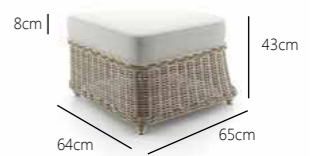

# SANTIAGO

Flechtkategorie / *weave category*: h

kubu  
049

**Essessel**  
**Armchair**

Art.-No. 13201

0.36 cbm

Loungebereich / *Lounge Sets*

**Lounge Sessel**  
**Lounge chair**

Art.-No. 13229

0.54 cbm

**Hocker**  
**Footstool**

Art.-No. 13230

0.18 cbm

**3-Sitzer Sofa**  
**3-Seater sofa**

Art.-No. 13232

1.27 cbm

**Kaffeetisch inkl. Glasplatte**  
**Coffee table incl. glas**

Art.-No. 13225

0.27 cbm

**Glasplatte (Sicherheitsglas ESG 5mm)**  
**Glas tabletop (safety glas 5mm)**

Art.-No. 13225203